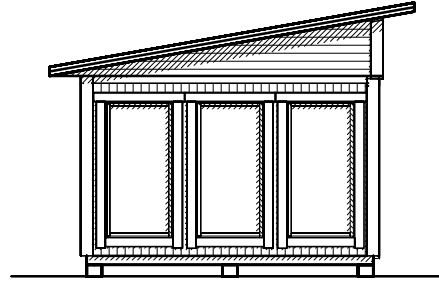

Gavelsida

Leveransbeskrivning

1. **Tak** Underlagspapp
   Råspont
   Fribärande takstolar
   Vindskivor 21 x 145 mm
   Takfotsbrädor 21 x 145 mm
2. ---
3. **Yttervägg** Färdiga väggsektioner och gavelspetsar
   Funkispanel 21 x 120 mm
   Luftspaltsregel 34 mm
   Vindpapp
   Väggreglar 34 x 95 mm
   Knutbräda 21 x 120 mm
4. ---
5. **Golv** Bärlina 100 mm
   Golvbjälklag 43 x 145 mm
   Spånskiva 21 mm
6. ---
7. **Dörr** 1 st 9 x 20, högerhängd, avlångt glas, obehandlad. Trycke och lås ingår.
8. ---
9. **Fönster** 1 st 6 x 18, 3 st 9 x 18, fasta, obehandlade
   1 st 9 x 10, öppningsbart, obehandlat
   2 st 9 x 4, öppningsbart, obehandlat
10. ---
11. **Övrigt** Beslag, spik och skruv ingår
    Ventilgaller
    Fasadlist, svart
12. ---
13. **Tillval** Plåtsats - Hängrännor, stuprör, fotplåt och vindskiveplåt.
    Taksats - Ytpapp.
    Plåttak - Planja Trend, inkl. plåtsats.
    Isolersats - Isolering till väggar, golv och tak, trossbottenskivor, glespanel, innerpanel och listverk.