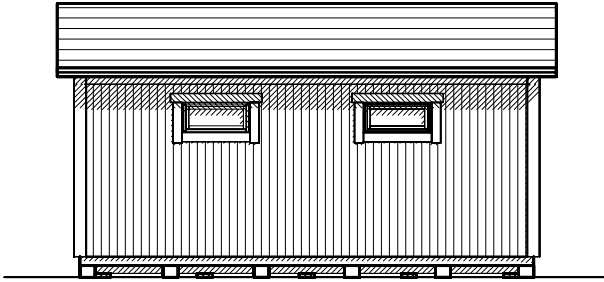

Byggyta	24,3 m ²
Takyta	32,6 m ²
Taklängd	6600 mm
Takfallslängd	4941 mm
Taklutning	10°
Snözon	3,5
Totalhöjd	3700 mm
Högsta höjd inv.	2970 mm
Lägsta höjd inv.	2335 mm

Vibostugan tillverkas i vår fabrik i Ambjörnarps, strax utanför Tranemo, en liten bit utanför Borås i Västergötland. Allt virke kommer från de svenska skogarna.

Långsida

Gavelsida

Leveransbeskrivning

- Tak** Underlagspapp
Råspont
Fribärande takstolar
Vindskivor 21 x 145 mm
Takfotsbrädor 21 x 145 mm
-
- Yttervägg** Färdiga väggsektioner och gavelspetsar
Funkispanel 21 x 120 mm
Luftspaltsregel 34 mm
Vindpapp
Väggreglar 34 x 95 mm
Knutbräda 21 x 120 mm
-
- Golv** Bärlina 100 mm
Golvbjälklag 43 x 145 mm
Spånskiva 21 mm
-
- Dörr** 1 st 9 x 20, högerhängd, avlångt glas, obehandlad. Trycke och lås ingår.
-
- Fönster** 1 st 6 x 18, 3 st 9 x 18, fasta, obehandlade
1 st 9 x 10, öppningsbart, obehandlat
2 st 9 x 4, öppningsbart, obehandlat
-
- Övrigt** Beslag, spik och skruv ingår
Ventilgaller
Fasadlist, svart
-
- Tillval** Plåtsats - Hängrännor, stuprör, fotplåt och vindskiveplåt.
Taksats - Ytpapp.
Plåttak - Planja Trend, inkl. plåtsats.
Isolersats - Isolering till väggar, golv och tak, trossbottenskivor, glespanel, innerpanel och listverk.