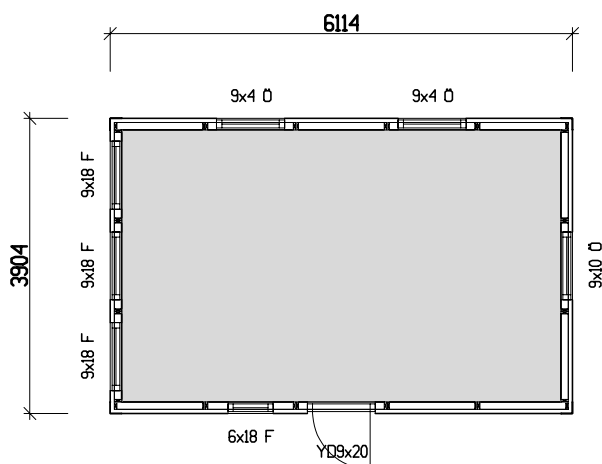

Byggyta	24,3 m ²
Takyta	32,6 m ²
Taklängd	6600 mm
Takfallslängd	4941 mm
Taklutning	10°
Snözon	3,5
Totalhöjd	3700 mm
Högsta höjd inv.	2970 mm
Lägsta höjd inv.	2335 mm

Vibostugan tillverkas i vår fabrik i Ambjörnarps, strax utanför Tranemo, en liten bit utanför Borås i Västergötland. Allt virke kommer från de svenska skogarna.

Långsida

Gavelsida

Leveransbeskrivning

- Tak** Underlagspapp
Råspont
Fribärande takstolar
Vindskivor 21 x 145 mm
Takfotsbrädor 21 x 145 mm
-
- Yttervägg** Färdiga väggsektioner och gavelspetsar
Funkispanel 21 x 120 mm
Luftspaltsregel 34 mm
Vindpapp
Väggreglar 34 x 95 mm
Knutbräda 21 x 120 mm
-
- Golv** Bärlina 100 mm
Golvbjälklag 43 x 145 mm
Spånskiva 21 mm
-
- Dörr** 1 st 9 x 20, högerhängd, avlångt glas, obehandlad. Trycke och lås ingår.
-
- Fönster** 1 st 6 x 18, 3 st 9 x 18, fasta, obehandlade
1 st 9 x 10, öppningsbart, obehandlat
2 st 9 x 4, öppningsbart, obehandlat
-
- Övrigt** Beslag, spik och skruv ingår
Ventilgaller
Fasadlist, svart
-
- Tillval** Plåtsats - Hängrännor, stuprör, fotplåt och vindskiveplåt.
Taksats - Ytpapp.
Plåttak - Planja Trend, inkl. plåtsats.
Isolersats - Isolering till väggar, golv och tak, trossbottenskivor, glespanel, innerpanel och listverk.