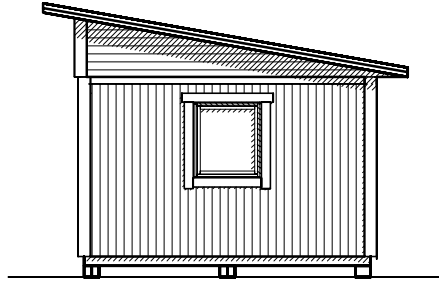

Leveransbeskrivning

1. **Tak** Underlagspapp
   Råspont
   Fribärande takstolar
   Vindskivor 21 x 145 mm
   Takfotsbrädor 21 x 145 mm
2. ---
3. **Yttervägg** Färdiga väggsektioner och gavelspetsar
   Funkispanel 21 x 120 mm
   Luftspaltsregel 34 mm
   Vindpapp
   Väggreglar 34 x 95 mm
   Knutbräda 21 x 120 mm
4. ---
5. **Golv** Bärlina 100 mm
   Golvbjälklag 43 x 145 mm
   Spånskiva 21 mm
6. ---
7. **Dörr** 1 st 9 x 20, högerhängd, avlångt glas, obehandlad. Trycke och lås ingår.
8. ---
9. **Fönster** 1 st 6 x 18, 3 st 9 x 18, fasta, obehandlade
   1 st 9 x 10, öppningsbart, obehandlat
   2 st 9 x 4, öppningsbart, obehandlat
10. ---
11. **Övrigt** Beslag, spik och skruv ingår
    Ventilgaller
    Fasadlist, svart
12. ---
13. **Tillval** Plåtsats - Hängrännor, stuprör, fotplåt och vindskiveplåt.
    Taksats - Ytpapp.
    Plåttak - Planja Trend, inkl. plåtsats.
    Isolersats - Isolering till väggar, golv och tak, trossbottenskivor, glespanel, innerpanel och listverk.