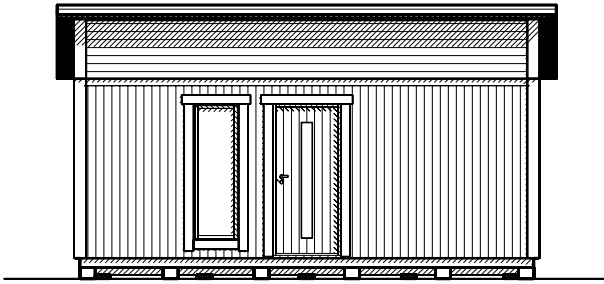

VIBO Njuta Funkis 25-3 VIBOSTUGAN

AMBJÖRNARP SWEDEN

Attefallshuset levereras obehandlat och kan vara extrautrustad.

Vibo Njuta Funkis 25-3 levereras som monteringskit med färdiga väggmoduler och gavelspetsar. Råspont och underlagspapp till tak samt golvspånskivor till golv ingår. Till huset finns tillval som t.ex. välja isoleringspaket och taksystem Plannja Trend inkl. vattenavrinning. En populär modell i så kallad funkisstil med härligt ljusinsläpp genom de tre höga fönstren på ena gaveln.

Byggyta	24,3 m ²
Takyta	32,6 m ²
Taklängd	6600 mm
Takfallslängd	4941 mm
Taklutning	10°
Snözon	3,5
Totalhöjd	3700 mm
Högsta höjd inv.	2970 mm
Lägsta höjd inv.	2335 mm

Vibostugan tillverkas i vår fabrik i Ambjörnarps, strax utanför Tranemo, en liten bit utanför Borås i Västergötland. Allt virke kommer från de svenska skogarna.