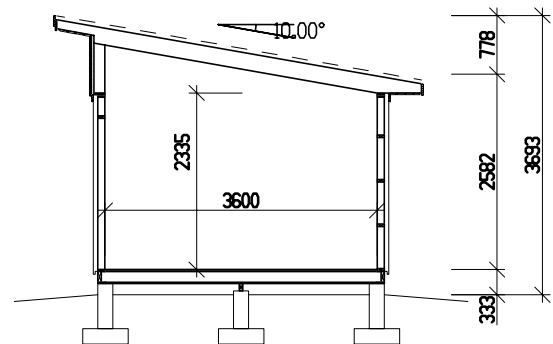

Byggyta	24,3 m ²
Takyta	32,6 m ²
Taklängd	6600 mm
Takfallslängd	4941 mm
Taklutning	10°
Snözon	3,5
Totalhöjd	3700 mm
Högsta höjd inv.	2970 mm
Lägsta höjd inv.	2335 mm

Vibostugan tillverkas i vår fabrik i Ambjörnarps, strax utanför Tranemo, en liten bit utanför Borås i Västergötland. Allt virke kommer från de svenska skogarna.

Långsida

Gavelsida

Leveransbeskrivning

- Tak** Underlagspapp
Råspont
Fribärande takstolar
Vindskivor 21 x 145 mm
Takfotsbrädor 21 x 145 mm
-
- Yttervägg** Färdiga väggsektioner och gavelspetsar
Funkispanel 21 x 120 mm
Luftspaltsregel 34 mm
Vindpapp
Väggreglar 34 x 95 mm
Knutbräda 21 x 120 mm
-
- Golv** Bärlina 100 mm
Golvbjälklag 43 x 145 mm
Spånskiva 21 mm
-
- Dörr** 1 st 9 x 20, högerhängd, avlångt glas, obehandlad. Trycke och lås ingår.
-
- Fönster** 1 st 6 x 18, 3 st 9 x 18, fasta, obehandlade
1 st 9 x 10, öppningsbart, obehandlat
2 st 9 x 4, öppningsbart, obehandlat
-
- Övrigt** Beslag, spik och skruv ingår
Ventilgaller
Fasadlist, svart
-
- Tillval** Plåtsats - Hängrännor, stuprör, fotplåt och vindskiveplåt.
Taksats - Ytpapp.
Plåttak - Planja Trend, inkl. plåtsats.
Isolersats - Isolering till väggar, golv och tak, trossbottenskivor, glespanel, innerpanel och listverk.